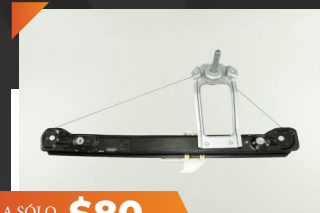

PROMOCIONES

MAYO | 2026

A SÓLO **\$80**

*Compra mínima: 1 pzas.
**ELEVADOR FOCUS
MANUAL TRAS.
IZQ.**

CÓDIGO: 3010141

A SÓLO **\$80**

*Compra mínima: 1 pzas.
**ELEVADOR FOCUS
MANUAL TRAS.
DER.**

CÓDIGO: 3010140

A SÓLO **\$100**

*Compra mínima: 1 pzas.
**ELEVADOR
MARQUIS TRAS.DER.**

-97-01-

CÓDIGO: 3010112

A SÓLO **\$100**

*Compra mínima: 1 pzas.
**ELEVADOR
MARQUIS TRAS.IZQ.**

-97-01-

CÓDIGO: 3010113

A SÓLO **\$100**

*Compra mínima: 1 pzas.
**ELEVADOR LINCON
4PTAS DEL.IZQ.**

-98-00-

CÓDIGO: 3010121

A SÓLO **\$100**

*Compra mínima: 1 pzas.
**ELEVADOR LINCON
4PTAS DEL.DER.**

-98-00-

CÓDIGO: 3010120