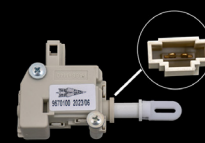

PROMOCIONES ABRIL 2024

4670101
ACTIVADOR ASTRA CHEVY
A SOLO \$ 50.00
Compra mínima: 3 pzs

9670100
ACTIVADOR BOMBA GASOLINA
JETTA MOD. 98-07
A SOLO \$ 98.00
Compra mínima: 3 pzs

1410100
TOPE P/PARABRISA
CHRYSLER
A SOLO \$ 2.00
Compra mínima: 10 pzs

1020122-1020123
BASE PORTAVIDRIO DG
NEON/TRANSIT 2017
A SOLO \$ 37.00
Compra mínima: 2 pzs

3020107
BASE FOCUS TRAS MANUAL
Y ELECT. IZQ. MOD. 98-
A SOLO \$ 16.00
Compra mínima: 3 pzs

3020116
BASE FOCUS/MALIBU TRAS.
MANUAL DER. MOD. 98-04
A SOLO \$ 12.00
Compra mínima: 3 pzs